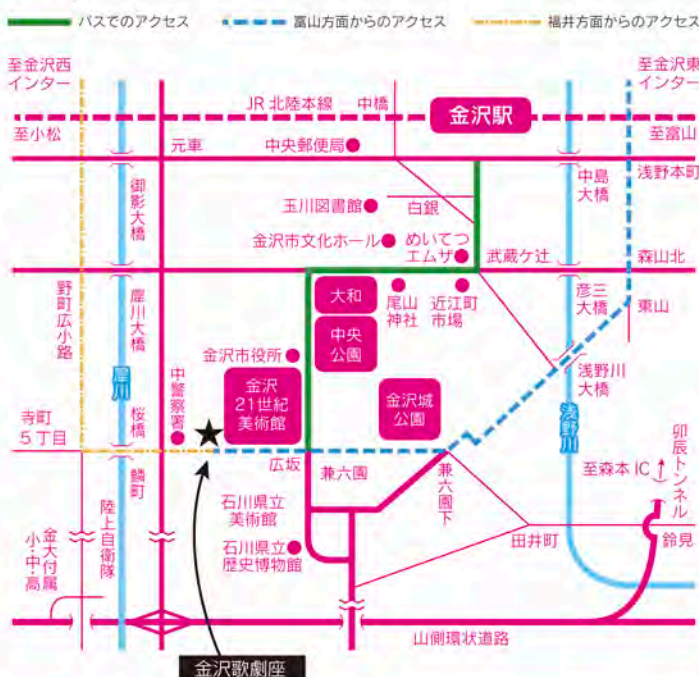

HOKURIKU WOMEN RESEARCHERS' NETWORK

—— 女性研究者・技術者の連携による研究力向上をめざして ——

キックオフ
シンポジウム

金沢大学は、平成 25 年度文部科学省科学技術人材育成費補助事業「女性研究者研究活動支援事業（拠点型）」において、本学からの申請課題「北陸地域における女性研究者ネットワーク（Hokuriku Women Researchers' Network）構築」の採択を受けました。

今後、北陸地域の高等教育機関、公設試験研究所、企業等からなる、北陸初の女性研究者ネットワーク Hokuriku Women Researchers' Network (HWRN) を構築し、女性研究者支援の取組普及を進めていきます。これにより、地域が一体となって「地域で活躍し世界に情報発信できる女性研究者リーダー」を育成し、北陸地域全体の研究活動活性化に寄与することを目指します。

基調講演

『企業における女性研究者・技術者の活躍を願って』

～金沢大学卒業後、35年間の企業研究の経験から考える～

講師 **唐木 幸子 氏** オリンパス株式会社 研究開発センター
研究開発統括室 副本部長 研究主幹

略 歴

京都市生まれ。1978 年金沢大学薬学部卒業後、オリンパス光学工業株式会社（当時）入社。
1985-86 年：米国／ジョンズホプキンス大学医学部にて派遣研究、細胞生物学を学ぶ。
1988-94 年：東京大学医学研究所と共同研究、組織適合性抗原 (HLA) の研究により医学博士（東京大学大学院医学系研究科）。超未熟児を産み育てた経験を綴った「小さな小さなあなたを産んで」で第 19 回カネボウヒューマンドキュメンタリー優秀賞受賞。
2004 年：日経ウーマンオブザイヤー大賞受賞。
2007-12 年：文部科学省 / 科学技術・学術審議会 第 3 期 - 第 7 期の委員を務める。
2011 年：第 2 回津田梅子賞受賞。

会 場 ..... 《金沢歌劇座》金沢市下本多町 6 番丁 27 番地

臨時送迎バスあり

マイクロバス（1台）

金沢駅 9時30分発→歌劇座（9時50分頃着）

大型バス（1台）

金沢大学中央 8時30分発→若松→旭町→如来寺前→歌劇座
8:33 8:38 8:42 8:55

金沢大学中央 13時00分発→若松→旭町→如来寺前→歌劇座
13:03 13:08 13:12 13:25

歌劇座 17時45分発→如来寺前→旭町→杜の里→
金沢大学中央（18時15分頃着）

（会場の駐車場（有料）は限られております。
なるべく臨時送迎バス及び公共交通機関を
ご利用ください。）

一時保育あり 事前申請が必要です。

【申込方法】 電話・FAX・E-mailでご連絡ください。
（指定の申込用紙に記入が必要となります）

- 小学生以下のお子様まで。
- 申込締切 / 1月7日(火)まで
- 詳しくは下記ホームページでご確認ください。
  <http://cdl.w3.kanazawa-u.ac.jp/>

Map

お問い合わせ先

金沢大学 男女共同参画キャリアデザインラボラトリー TEL/FAX 076-234-6907/6908
〒920-1192 石川県金沢市角間町 金沢大学 自然科学本館1階 E-mail: cd_lab@adm.kanazawa-u.ac.jp